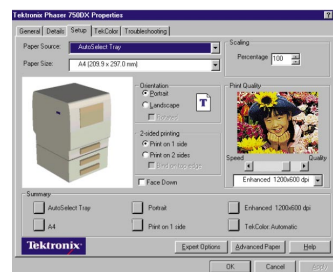

Ovladače tisku příští generace.

Nabízí více tiskových variant a možnost jejich zobrazení v náhledu na obrazovce.