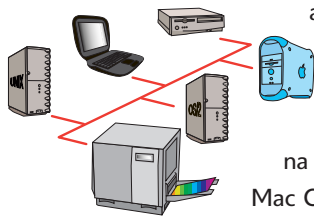

Barevná laserová tiskárna Phaser 750: splní všechny požadavky Vašeho podniku - den za dnem - v barvě.

připravená pro práci v síti

Tiskárna Phaser 750 k Vám dorazí kompletně s 10/100BaseT Ethernet, rychlým USB a obousměrnými paralelními a sériovými rozhraními. Síťová karta Token Ring je volitelná. Multiprotokolová podpora umožňuje současné připojení na různé sítě včetně Windows NT, Mac OS, Unix a OS/2.